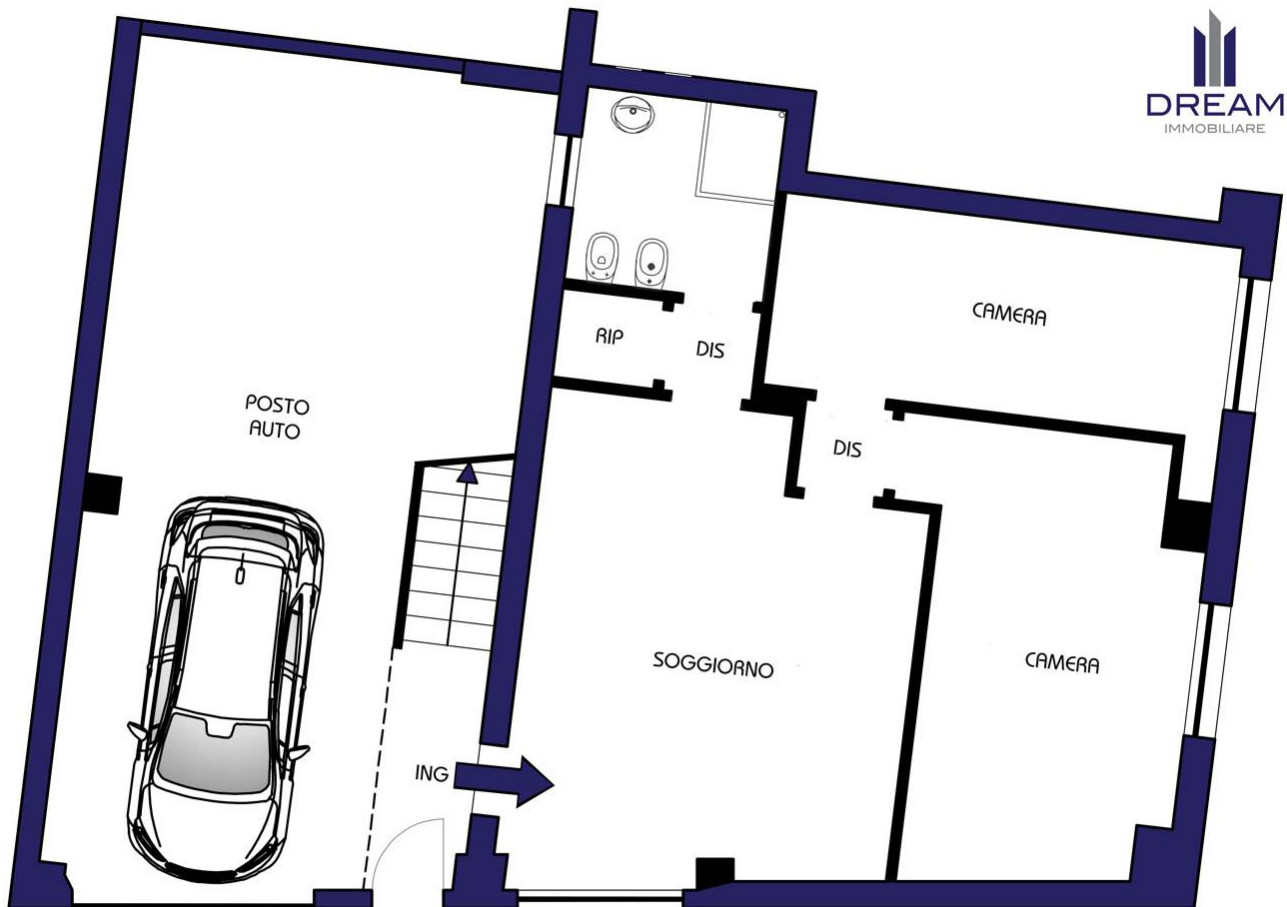

Quartu Sant'Elena

90 | : 1 | : 2 | : 3

---> **Codice** <---: E458A

---> **Motivazione** <---:

---> **Tipologia** <---:

: Sardegna

---> **Provincia** <---: Cagliari

---> **Comune** <---: Quartu Sant'Elena

---> **Prezzo_Richiesto** <---: € 180,000

---> **Totale_mq** <---: 90

---> **camere** <---: 2

---> **bagni** <---: 1

---> **Locali** <---: 3

: 23

: 2

: 2025